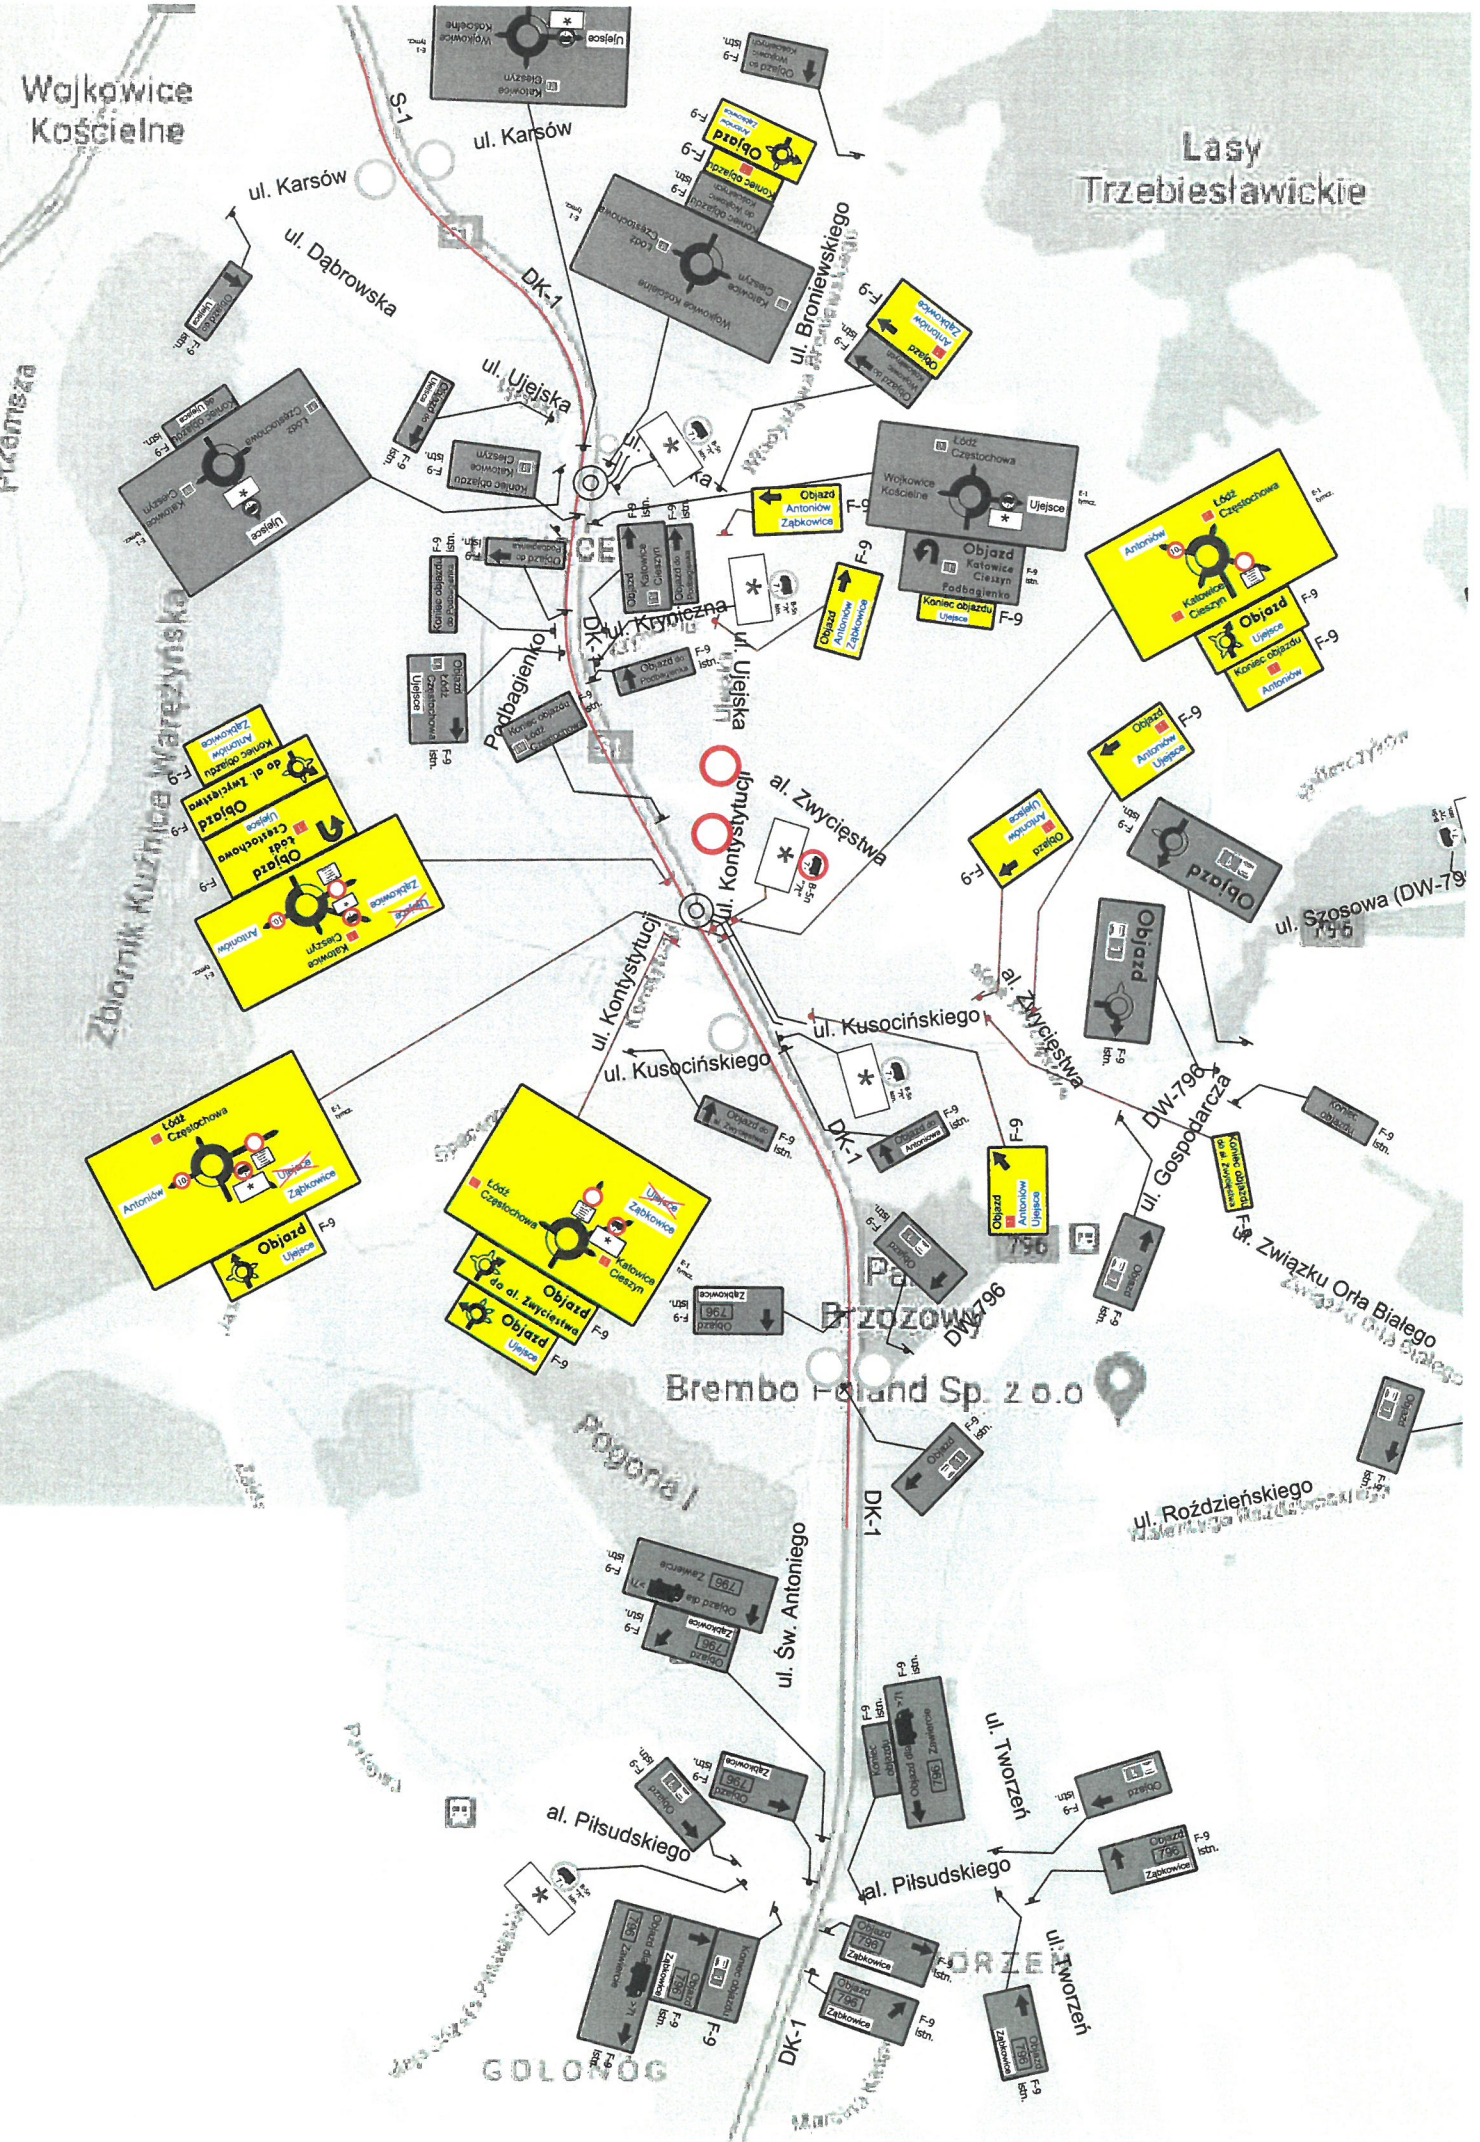

Wojkowice  
Kościelne

Lasy  
Trzebiesławickie

Prądnica

Zbiornik Kuchnia Wąseł  
Wąseł

Brembo Poland Sp. z o.o.

GOLONOG

**Objazd**  
Antoniów  
Ujeście

1.5 km