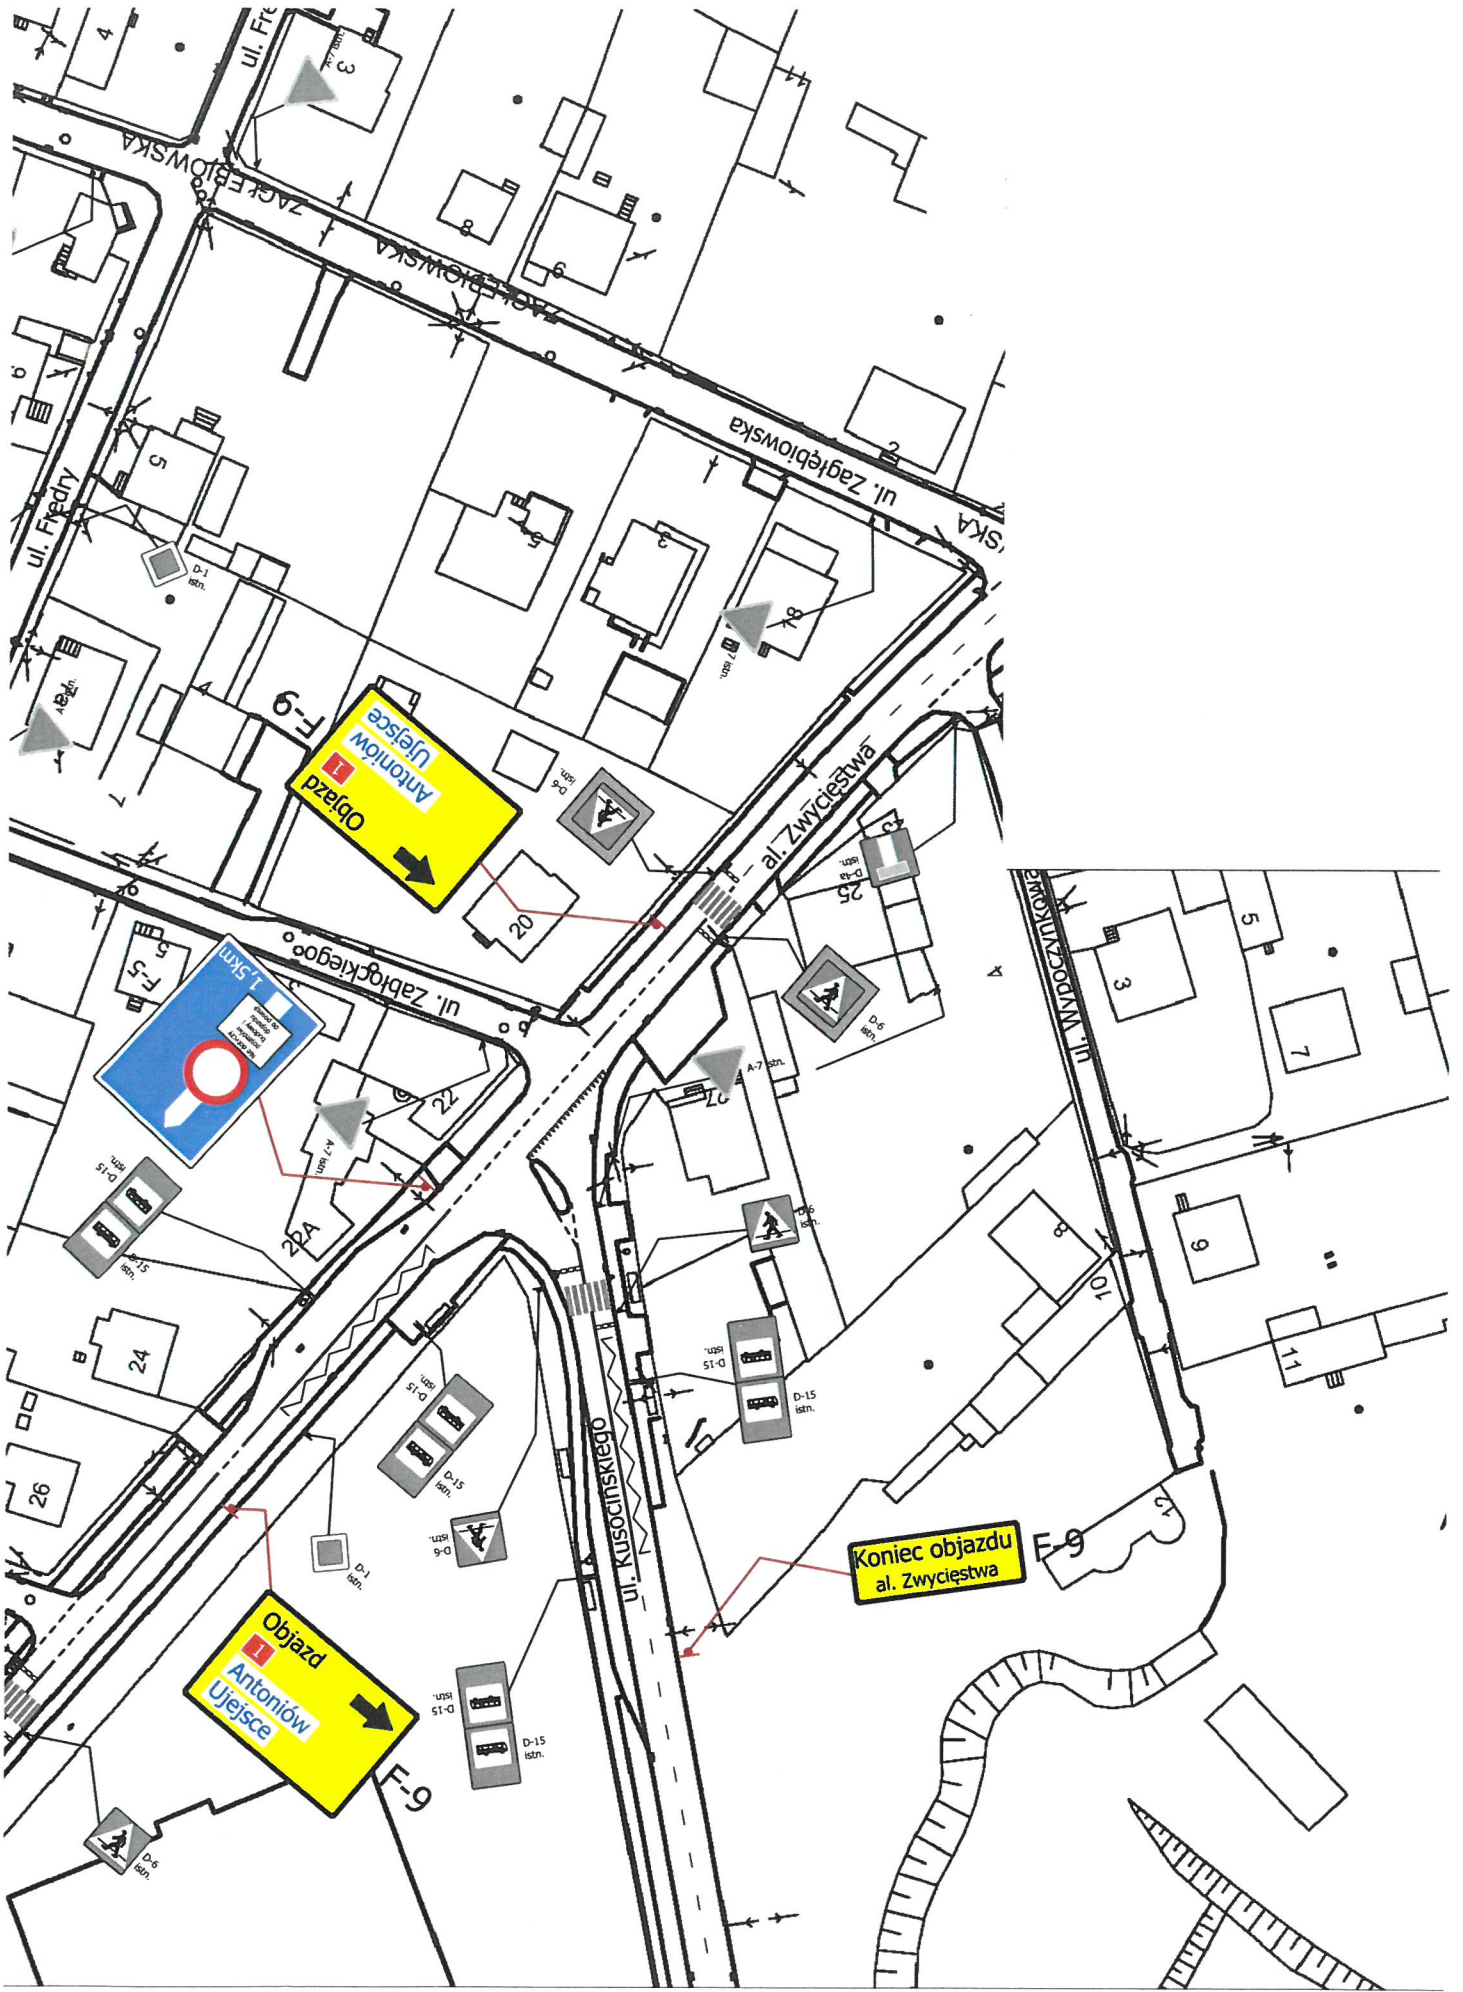

Wojkowice  
Kościelne

Lasy  
Trzebiesławickie

Prądnica

Zbiornik Kuchnia Wąseł  
Wąseł

Brembo Poland Sp. z o.o.

GOLONOG

**Objazd**  
Antoniów  
Ujeście

1.5 km